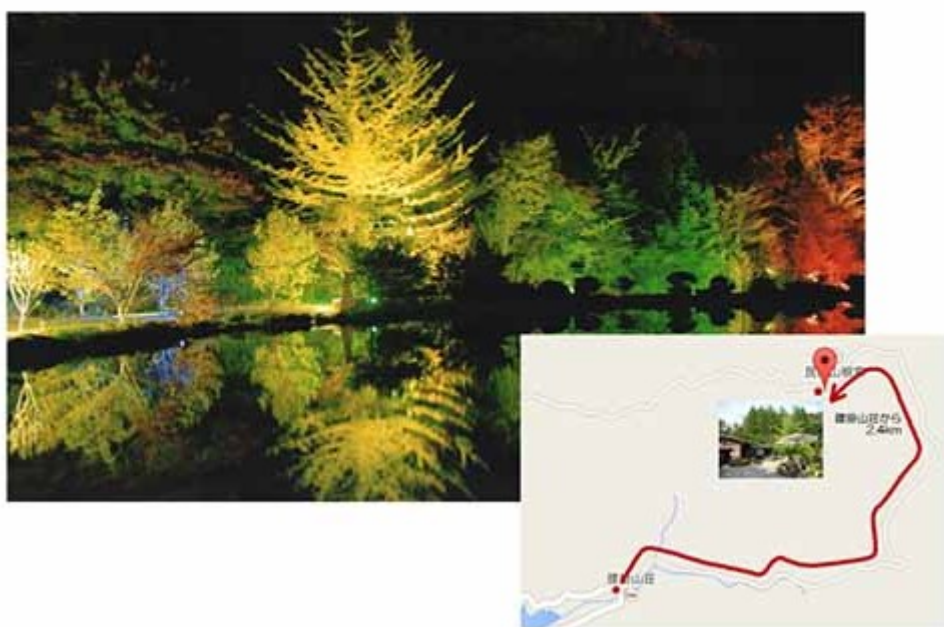

L.E.T.はモータースポーツを通じて、地域とサーキットをつなぐお手伝いをします

[>お問い合わせ](#) [>トップページ](#) [>リンク](#) [>サイトマップ](#)

[ニュース](#) [イベント](#) [業務内容
レッスン](#) [レース](#) [企画概要](#) [ドライバー](#) [協力企業](#)

■ イベント開催予定 ■

2014 秋、お休み処こびその 紅葉ライトアップイベント開催します♪

開催場所：お休み処こびそ 0565-90-3470
豊田市羽生町六郎小屋 31

ライトアップの点灯時間も喫茶営業します。
11/28～31 は施設点検整備のため、喫茶営業いたしません。
大人数の場合はお電話ください。
道中細い為、運転にはお気をつけください。
駐車スペースがあまりないので、できるだけ乗り合わせてご来場ください。

こびそへのアクセス(写真付き)は[こちら](#)

大きな地図は[こちら](#)

開催日時：2014年11月1日～年末の
金土日 18時～20時30分

主催：民宿山根家&お休み処こびそ 協力：鈴木電気工事 、L.E.T. 

■ 過去のイベント内容 ■

開催年	イベント	開催日	開催内容	その他
2013	姫RUN	2013/5/4	コチラ(PDF文書)	集合写真 (参加者専用ページ)
2014	姫RUN	2014/5/4	未完成	集合写真 (参加者専用ページ)

L.E.T.はレーシングドライバー高橋宏和がモータースポーツ文化の振興と地域活性化を推進するプロジェクトです。
「塾ちよー」とは、高橋宏和のハンドル名です。